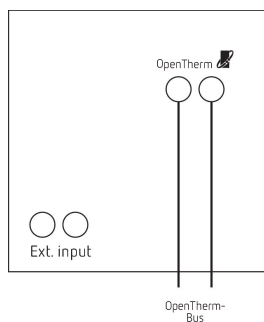

Schémas de raccordement

Sous réserve de modifications ou d'erreurs

Pour plus d'informations, consulter: www.theben.fr/produit/8509200

Les données de charge sont déterminées avec des illuminants sélectionnés à titre d'exemple et sont donc des données typiques en raison du grand nombre de produits disponibles.